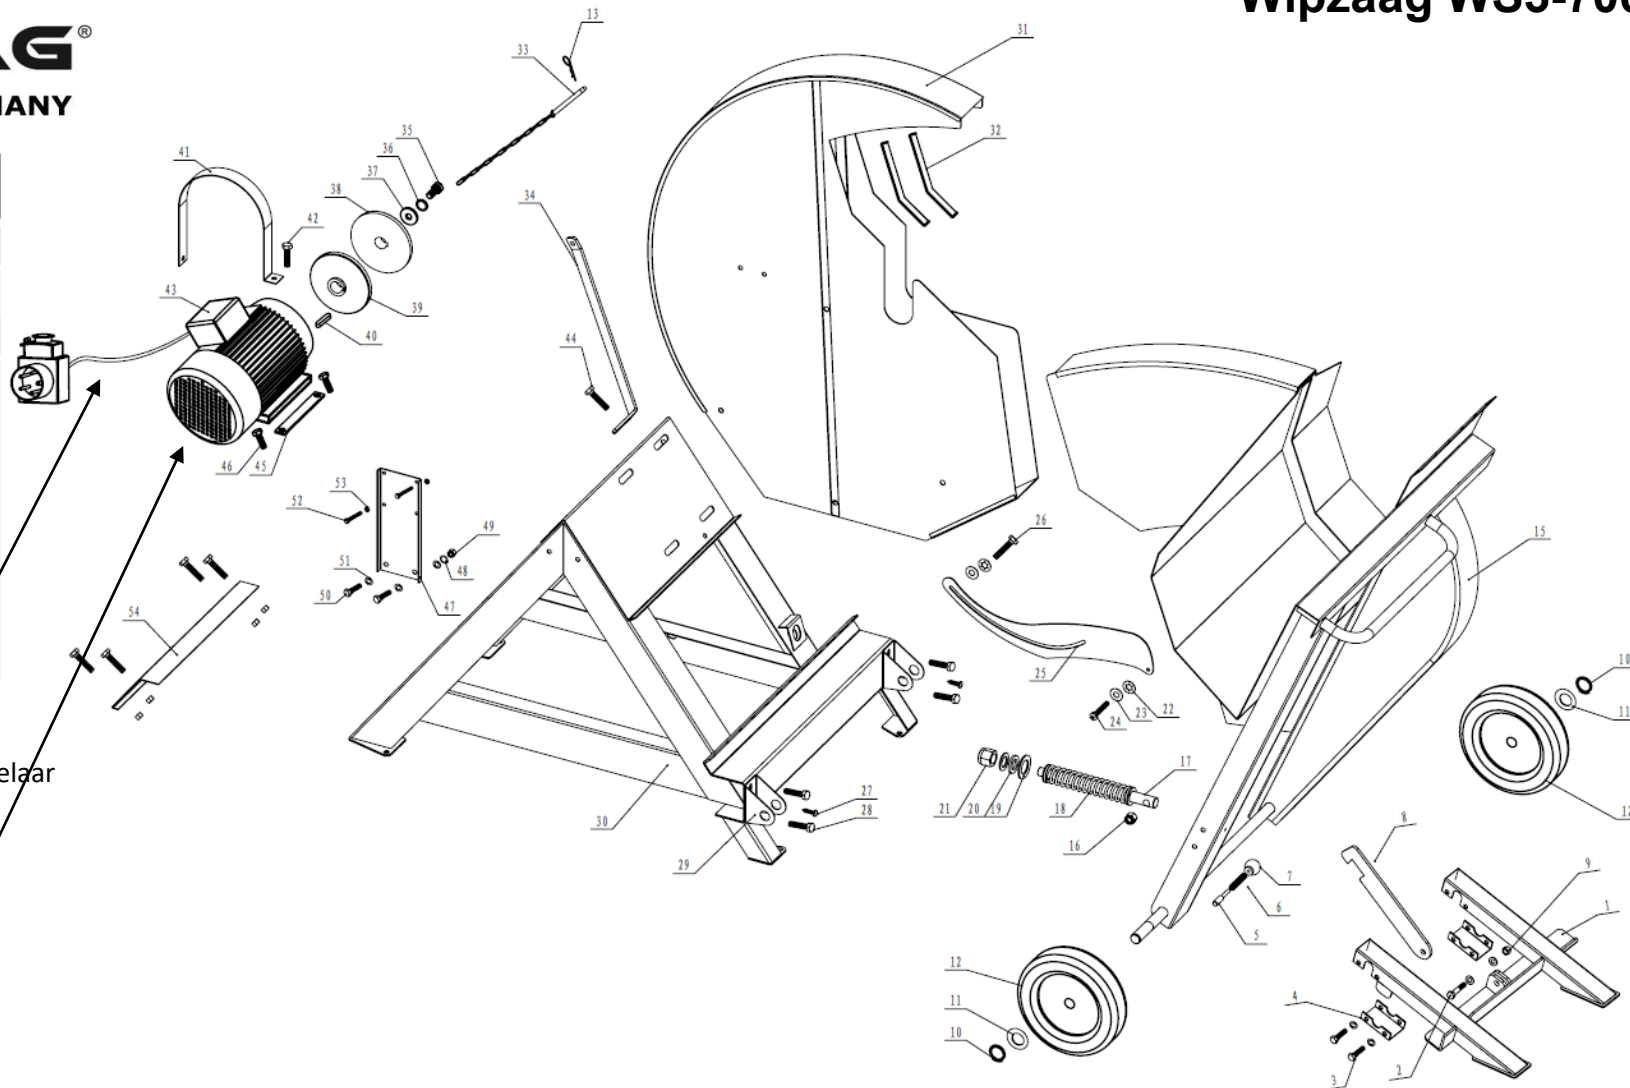

WWW.MATOM.NL
SERVICE@MATOM.NL

WIPZAGEN

SPARE-PARTS – ONDERDELEN – SPAREPARTS - ONDERDELEN

Nr.	Bestelnr.
-----	-----------

1	70001001
2	70001002
3	70001003

Bepaal het artikel nummer:

70001 = EERSTE 5
CIJFERS STAAN VAST

LAATSTE DRIE CIJFERS
KOMEN OVEREEN MET
DE TEKENING.

Dus Nr. 1 = 001, Nr 2=002,
Nr. 18= 018 etc.

Nr.43 Complete schakelaar
Art. Nr. 70001043

Nr.43 Motor 400 Volt
Art. Nr. 70001043-1

Nr.	Bestelnr.
-----	-----------

1	7000P001
2	7000P002
3	7000P003

Bepaal het artikel nummer:

7000P = EERSTE 5
LETTERS/ CIJFERS
STAAAN VAST

LAATSTE DRIE CIJFERS
KOMEN OVEREEN MET
DE TEKENING.
Dus Nr.1 = 001, Nr 2=002,
Nr. 18= 018 etc.

Nr.50 Aandrijfriem
Art. Nr. 500H2037-1

Nr.	Bestelnr.
-----	-----------

1	7000Z001
2	7000Z002
3	7000Z003

Bepaal het artikel nummer:

7000Z = EERSTE 5
LETTERS/ CIJFERS
STAAN VAST

LAATSTE DRIE CIJFERS
KOMEN OVEREEN MET
DE TEKENING.
Dus Nr. 1 = 001, Nr 2=002,
Nr. 18= 018 etc.