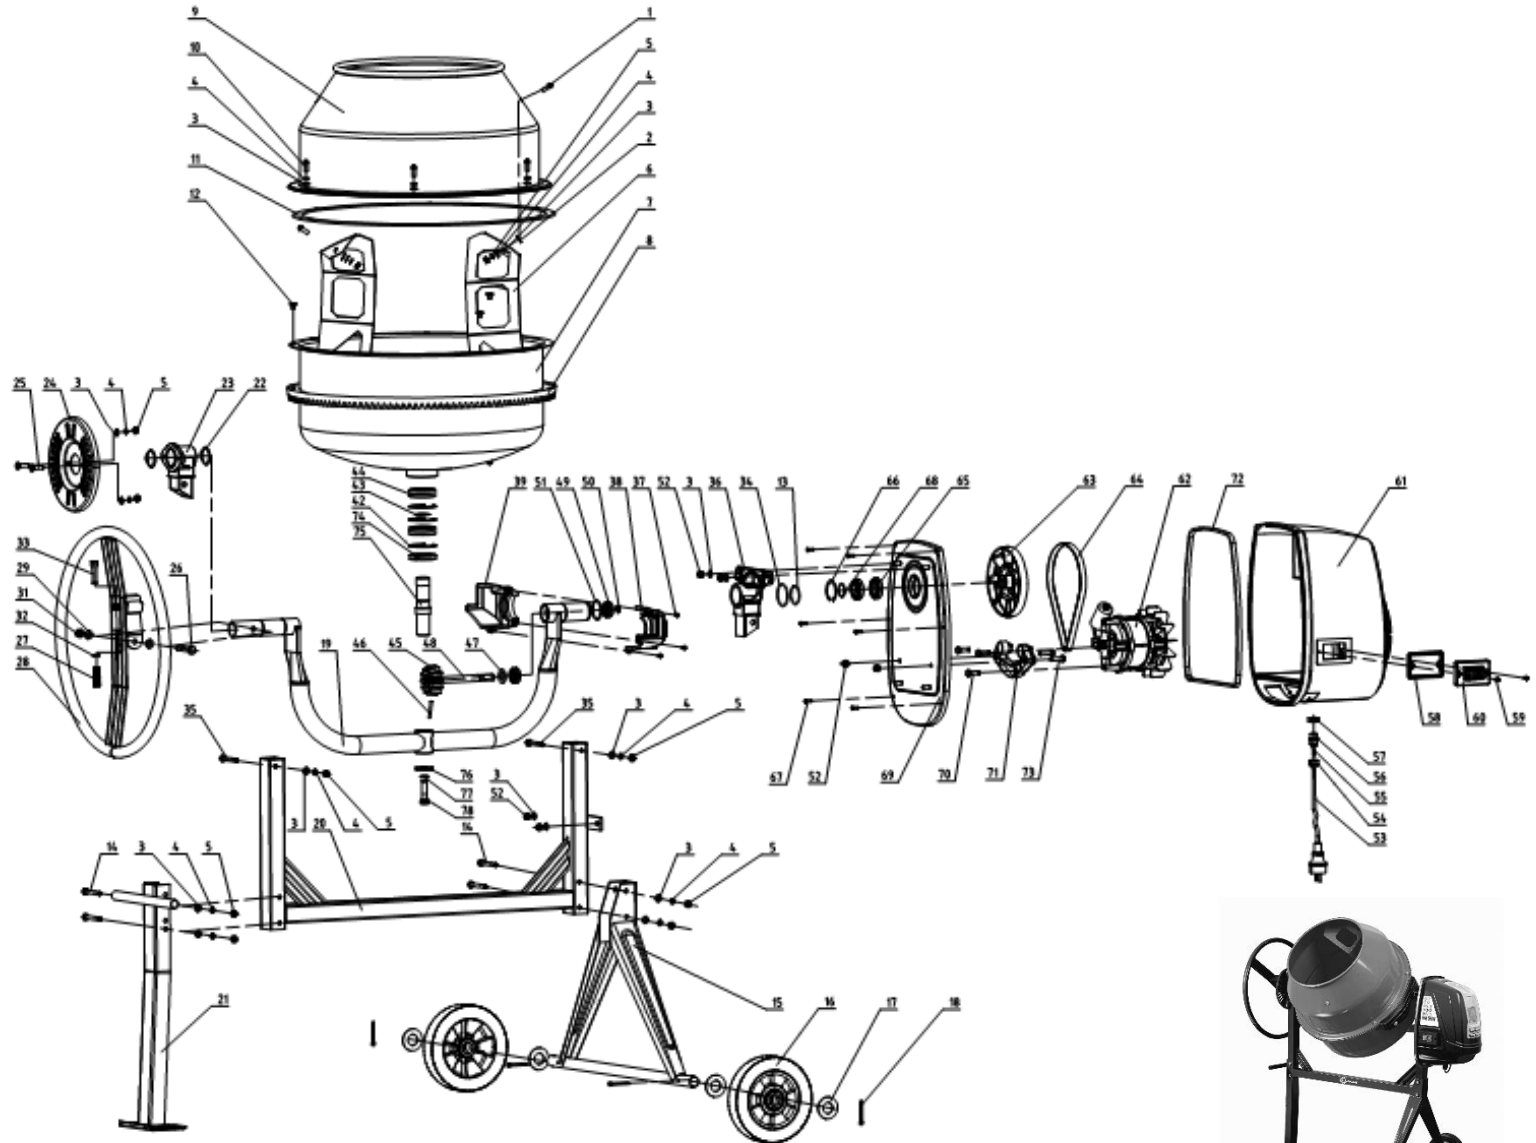

**Bepaal het artikel nummer:**

1250: EERSTE 4  
CIJFERS STAAN VAST

LAATSTE DRIE  
CIJFERS KOMEN  
OVEREEN MET DE  
TEKENING. Dus  
Nr.1 = 001,  
Nr. 2 = 002,  
Nr. 18= 018 etc.

Nr.	Bestelnr.
1	1250001
2	1250002
3	1250003
4	1250004
etc	etc

**Bepaal het artikel nummer:**

1250: EERSTE 4  
CIJFERS STAAN VAST

LAATSTE DRIE  
CIJFERS KOMEN  
OVEREEN MET DE  
TEKENING. Dus  
Nr. 1 = 001,  
Nr. 2 = 002,  
Nr. 18= 018 etc.

**BM-125 Ersatzteilliste**

No.	Beschreibung	ME
1	Kreuzschlitzschraube M8X20	4
2	wasserdichte Unterlegscheibe	4
3	Unterlegscheibe 8	22
4	Federscheibe 8	18
5	Mutter M8	12
6	Mischflügel	2
7	Untere Trommel	1
8	Zahnkranz Trommel	1
9	Obere Trommel	1
10	Schraube M8X16	6
11	Gummidichtung	1
12	Schraube M8X12	3
13	Sicherungsring 42	1
14	Schraube M8X70	4
15	Achsträger	1
16	Reifen	2
17	Unterlegscheibe 27	4
18	Splint 5X40	4
19	Tragarm	1
20	Rahmen	1
21	Stützbein	1
22	Sicherungsring 38	2
23	Lagerblock - links	1
24	Verriegelungsplatte	1
25	Schraube M8X25	2
26	Schraube M8X65	1
27	Feder	1
28	Handrad	1
29	Unterlegscheibe 10	2
31	Mutter M10	1
32	Dichtung 8	1
33	Schraube M10X30	1
34	Dichtungsring	1
35	Schraube M8X65	2
36	Lagerblock - rechts	1
37	Schraube 4.2X12	3
38	Zahnradschutz 1	1
39	Zahnradschutz 2	1
42	Sicherungsring 62	3
43	Sicherungsring 30	1