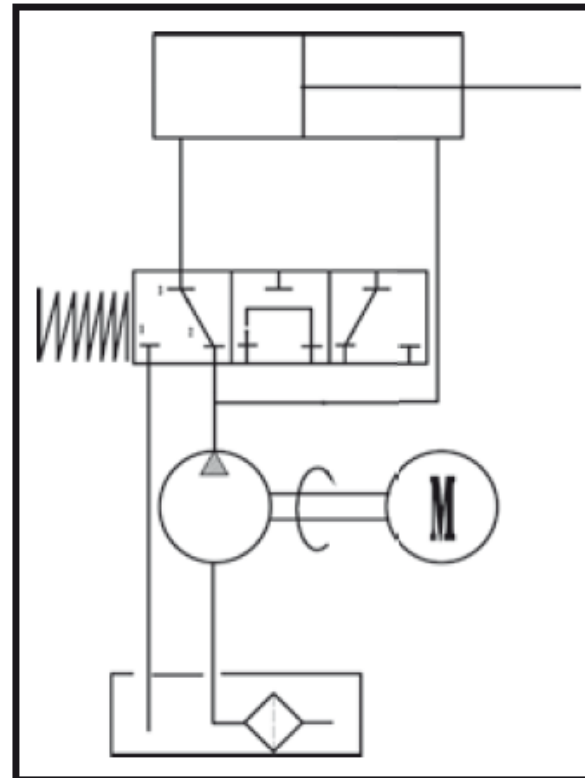

# Houtklover HOS9A

400V~50Hz

Aansluitschema

Houtklover HOS9A

Hydraulisch systeem

Nr.	Bestelnr.	Aantal
43	0124043	
61	0121061	
76	0121076	
76-1	0121076-1	
76-2	0121076-2	
76-3	0121076-3	
76-4	0121076-4	
76-5	0121076-5	
76-6	0121076-6	
76-7	0121076-7	
76-8	0121076-8	
77	0121077	
78	0121078	
79	0121079	
80	0121080	
81	0121081	
82	0121082	
83	0121083	
84	0121084	
85	0121085	
86	0121086	
87	0121087	

Nr.	Bestelnr.	Aantal
88	0121088	
89	0121089	
90	0121090	
91	0121091	
92	0121092	
93	0121093	
94	0121094	
95	0121095	
96	0121096	
97	0121097	
98	0121098	
99	0121099	
100	0121100	