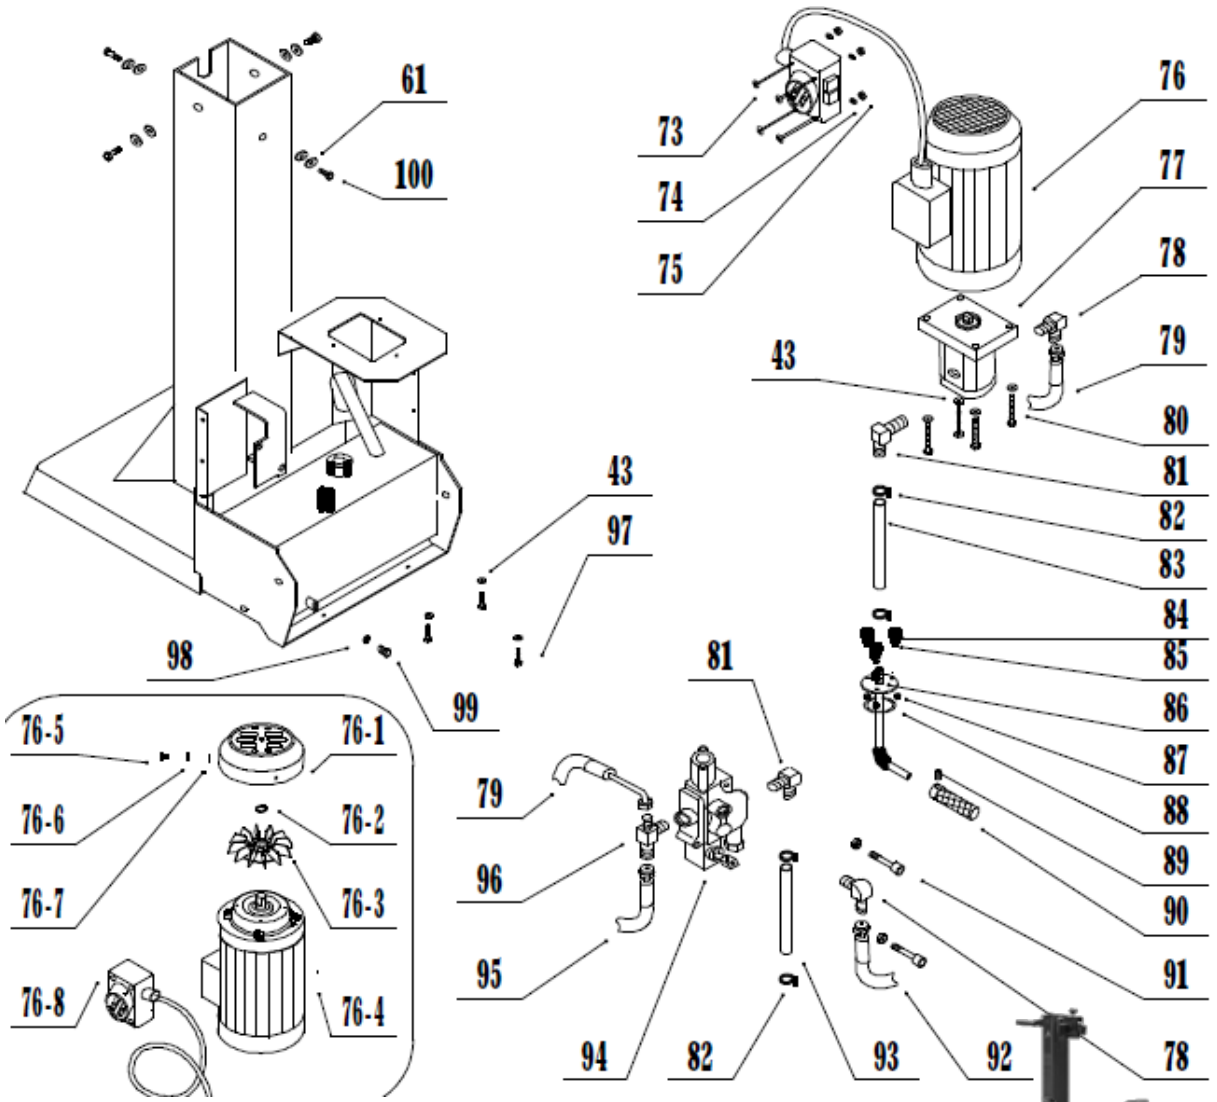

Nr.	Bestelnr.	Aantal
43	0124043	
61	0121061	
76	0121076	
76-1	0121076-1	
76-2	0121076-2	
76-3	0121076-3	
76-4	0121076-4	
76-5	0121076-5	
76-6	0121076-6	
76-7	0121076-7	
76-8	0121076-8	
77	0121077	
78	0121078	
79	0121079	
80	0121080	
81	0121081	
82	0121082	
83	0121083	
84	0121084	
85	0121085	
86	0121086	
87	0121087	

Nr.	Bestelnr.	Aantal
88	0121088	
89	0121089	
90	0121090	
91	0121091	
92	0121092	
93	0121093	
94	0121094	
95	0121095	
96	0121096	
97	0121097	
98	0121098	
99	0121099	
100	0121100	

Houtklover HOS12A